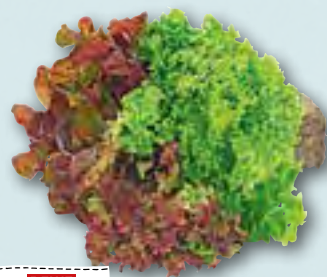

REWE
Regional

Deutschland:
Wurzelsalat*
»Salat trio«, Kl. I,
je St.

Knaller

0.99