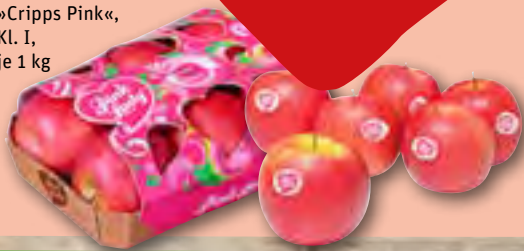

Frankreich/
Italien:
Rote Tafeläpfel
»Cripps Pink«,
Kl. I,
je 1-kg-Schale
oder Frankreich/
Italien:
Rote Tafeläpfel
»Cripps Pink«,
Kl. I,
je 1 kg

**KNALLER
AKTION**

2.29