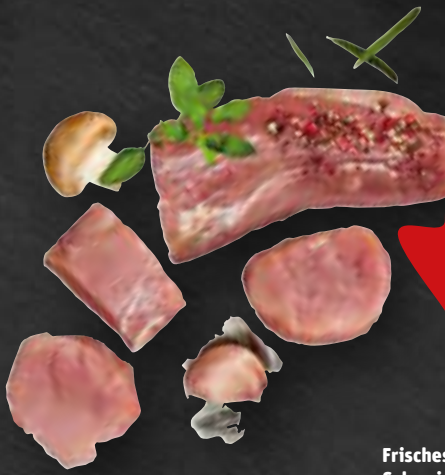

**KNALLER
AKTION**
0.79

Frisches Schweinefilet mit Kopf
das edelste Kurzbratstück vom Schwein, besonders zart, je 100 g