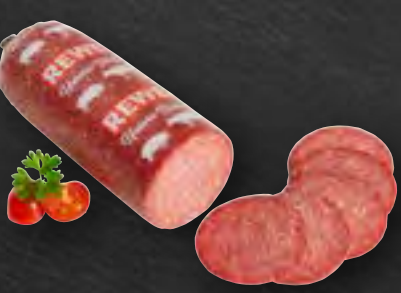

REWE Salami
je 100 g

Aktion
1.79